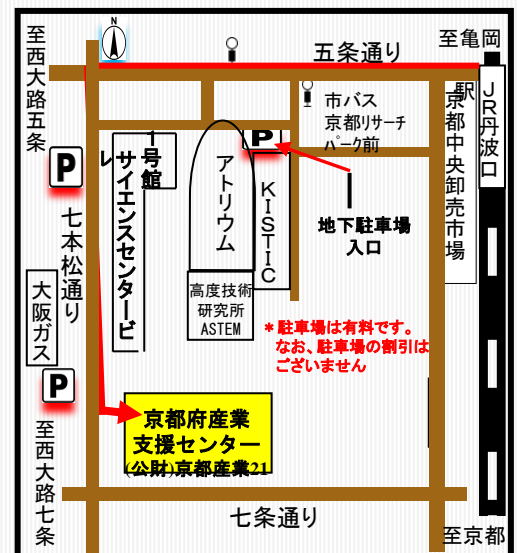

<会場地図>

～よろず支援拠点 はじめての資金繰り管理セミナー開催中！～

よろず支援拠点では、資金繰り計画を立てたい方等お考えの京都府内の小規模事業者・中小企業の方を対象に資金繰り管理セミナーを実施しています。

このセミナーではよろず支援拠点のコーディネーターが、実践的かつわかりやすく資金繰りの基礎と資金繰り表の作成方法についてお伝えするセミナーです。

(希望者には、セミナー後に、よろず支援拠点にてフォローアップ支援を行います)

この機会に資金繰りについてしっかり学びたい方、ご参加をご検討ください。

開催日	場 所	講 師
8/27, 9/3, 9/10, 9/17, 10/1, 10/8, 10/15, 10/22, 11/5, 11/12, 11/19, 11/26	10:30 ~12:00 京都府産業支援センター 2階 京都産業21会議室 京都市下京区中堂寺南134	京都府よろず支援拠点 コーディネーター 賀長哲也、林 篤彦

※開催日は何れも金曜日です。内容は各回とも同じです。定員は各回6名となっております。